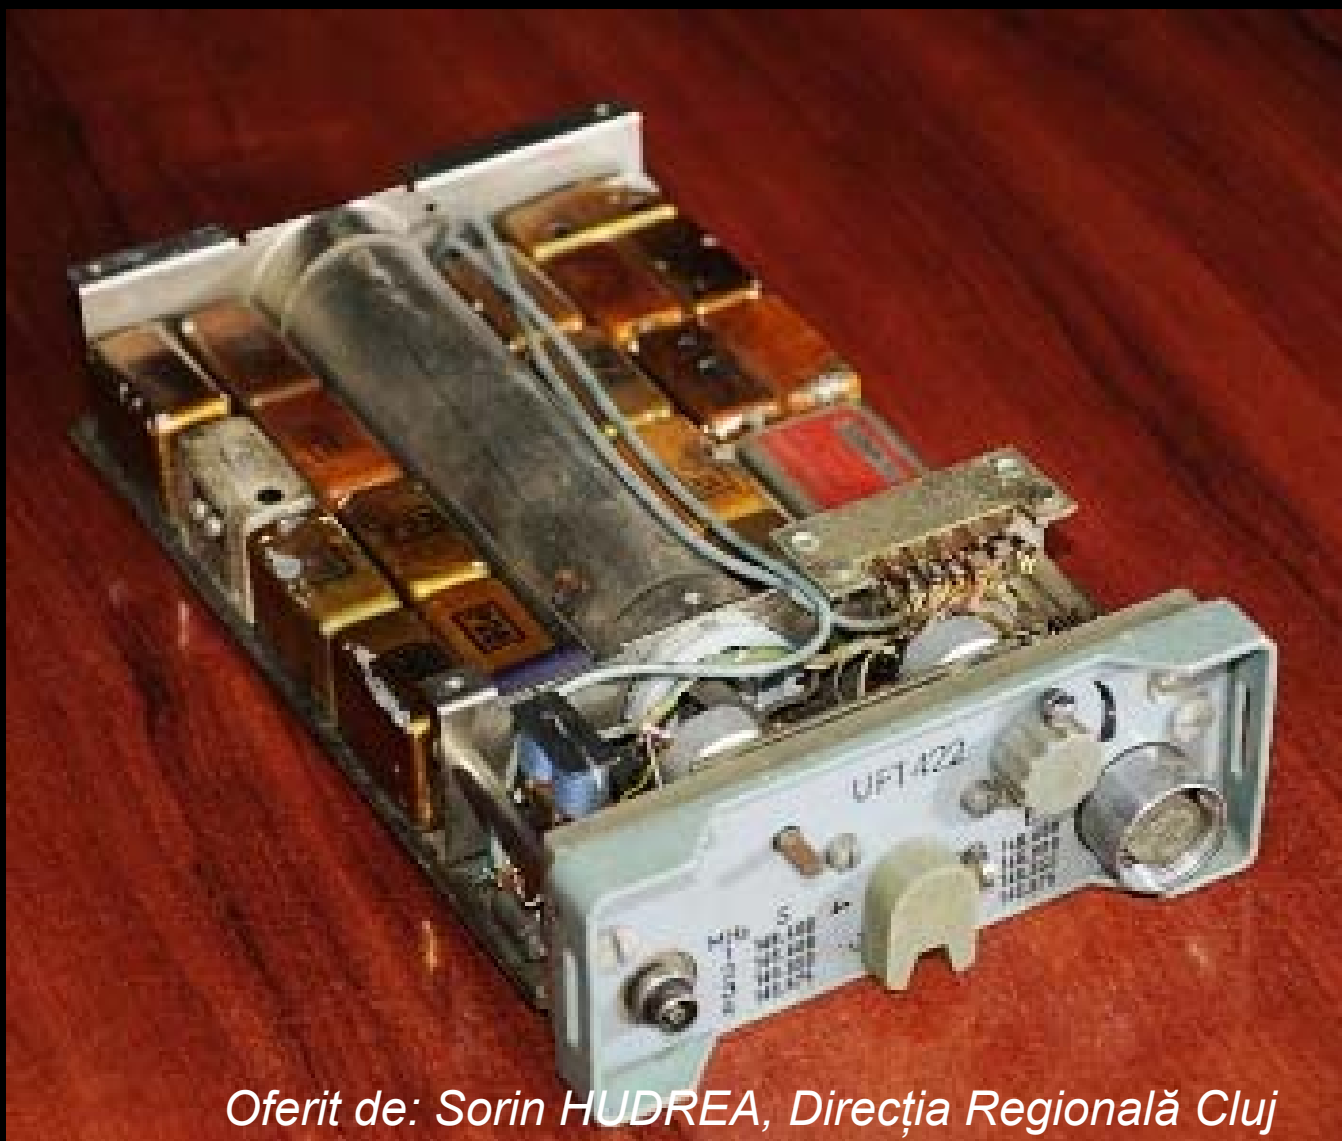

Stație UFT422 (RFT)

Oferit de: Sorin HUDREA, Direcția Regională Cluj